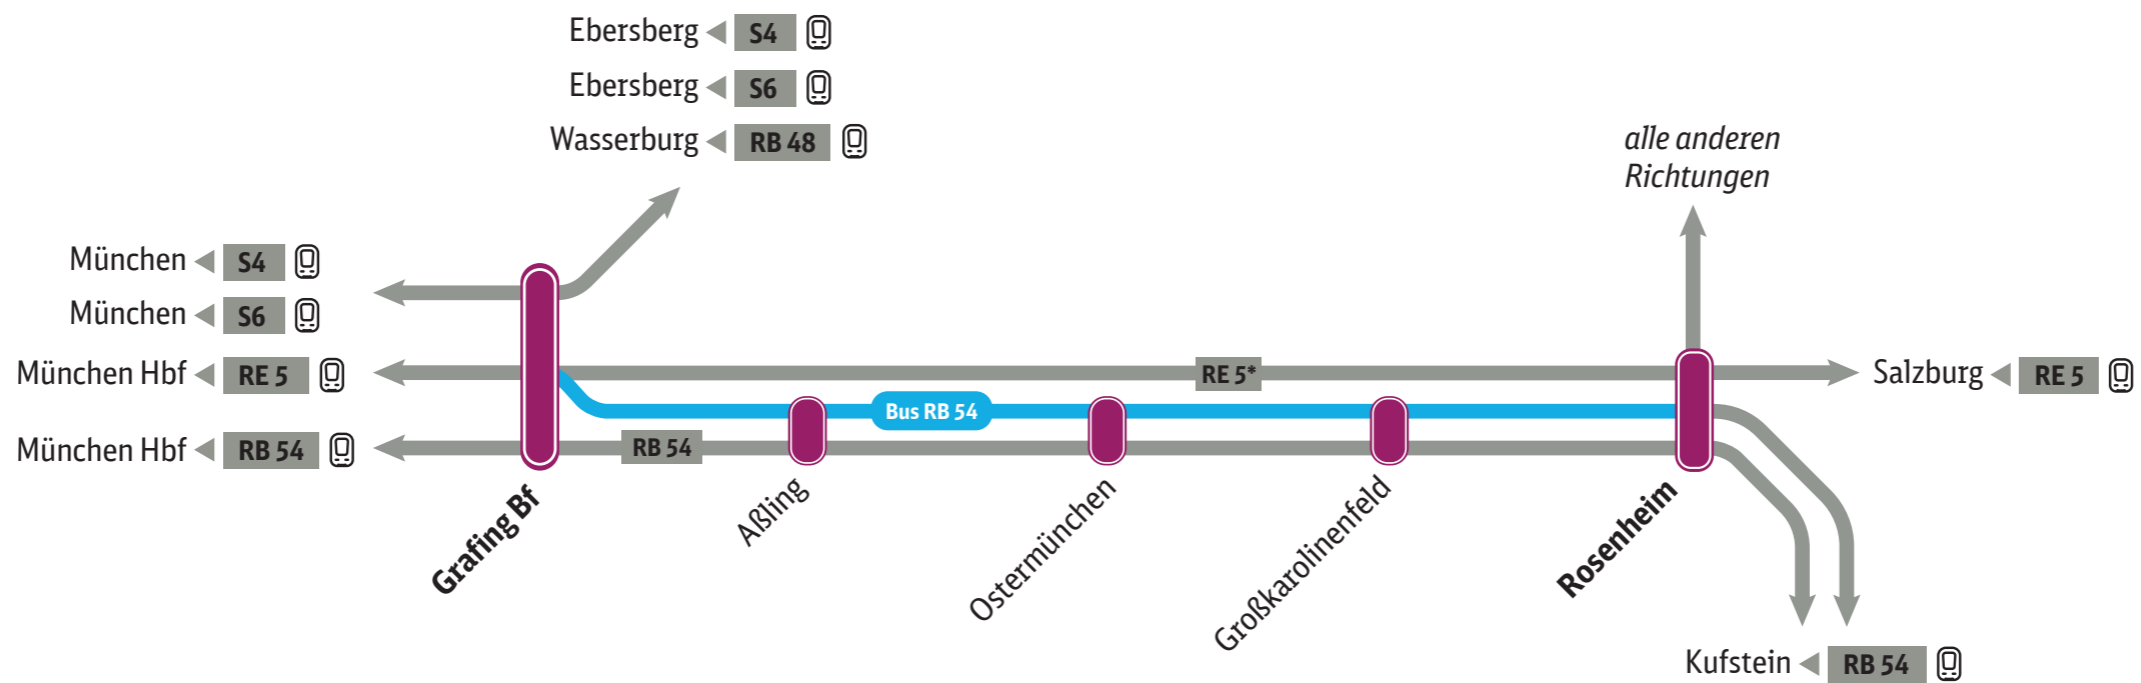

# Korridorsanierung Obertraubling ◀▶ Passau

## Ersatzverkehr mit Bussen

14. Juni – 12. Dezember 2026

### Zugverbindungen im Linienverkehr

RE 5\* RB 48 RB 54 S4 S6

\*hält in den Taktlücken des RB 54 zusätzlich in Grafing Bf.

### Busverbindungen im Ersatzverkehr

Bus RB 54 1 Bus pro Stunde

🟪 mögliche Übergänge Zug ◀▶ Ersatzverkehr

Die Fahrzeit zu den einzelnen Linien finden Sie in den Reiseauskunftskanälen.  
Darstellung nicht maßstabs- und geographietreu.