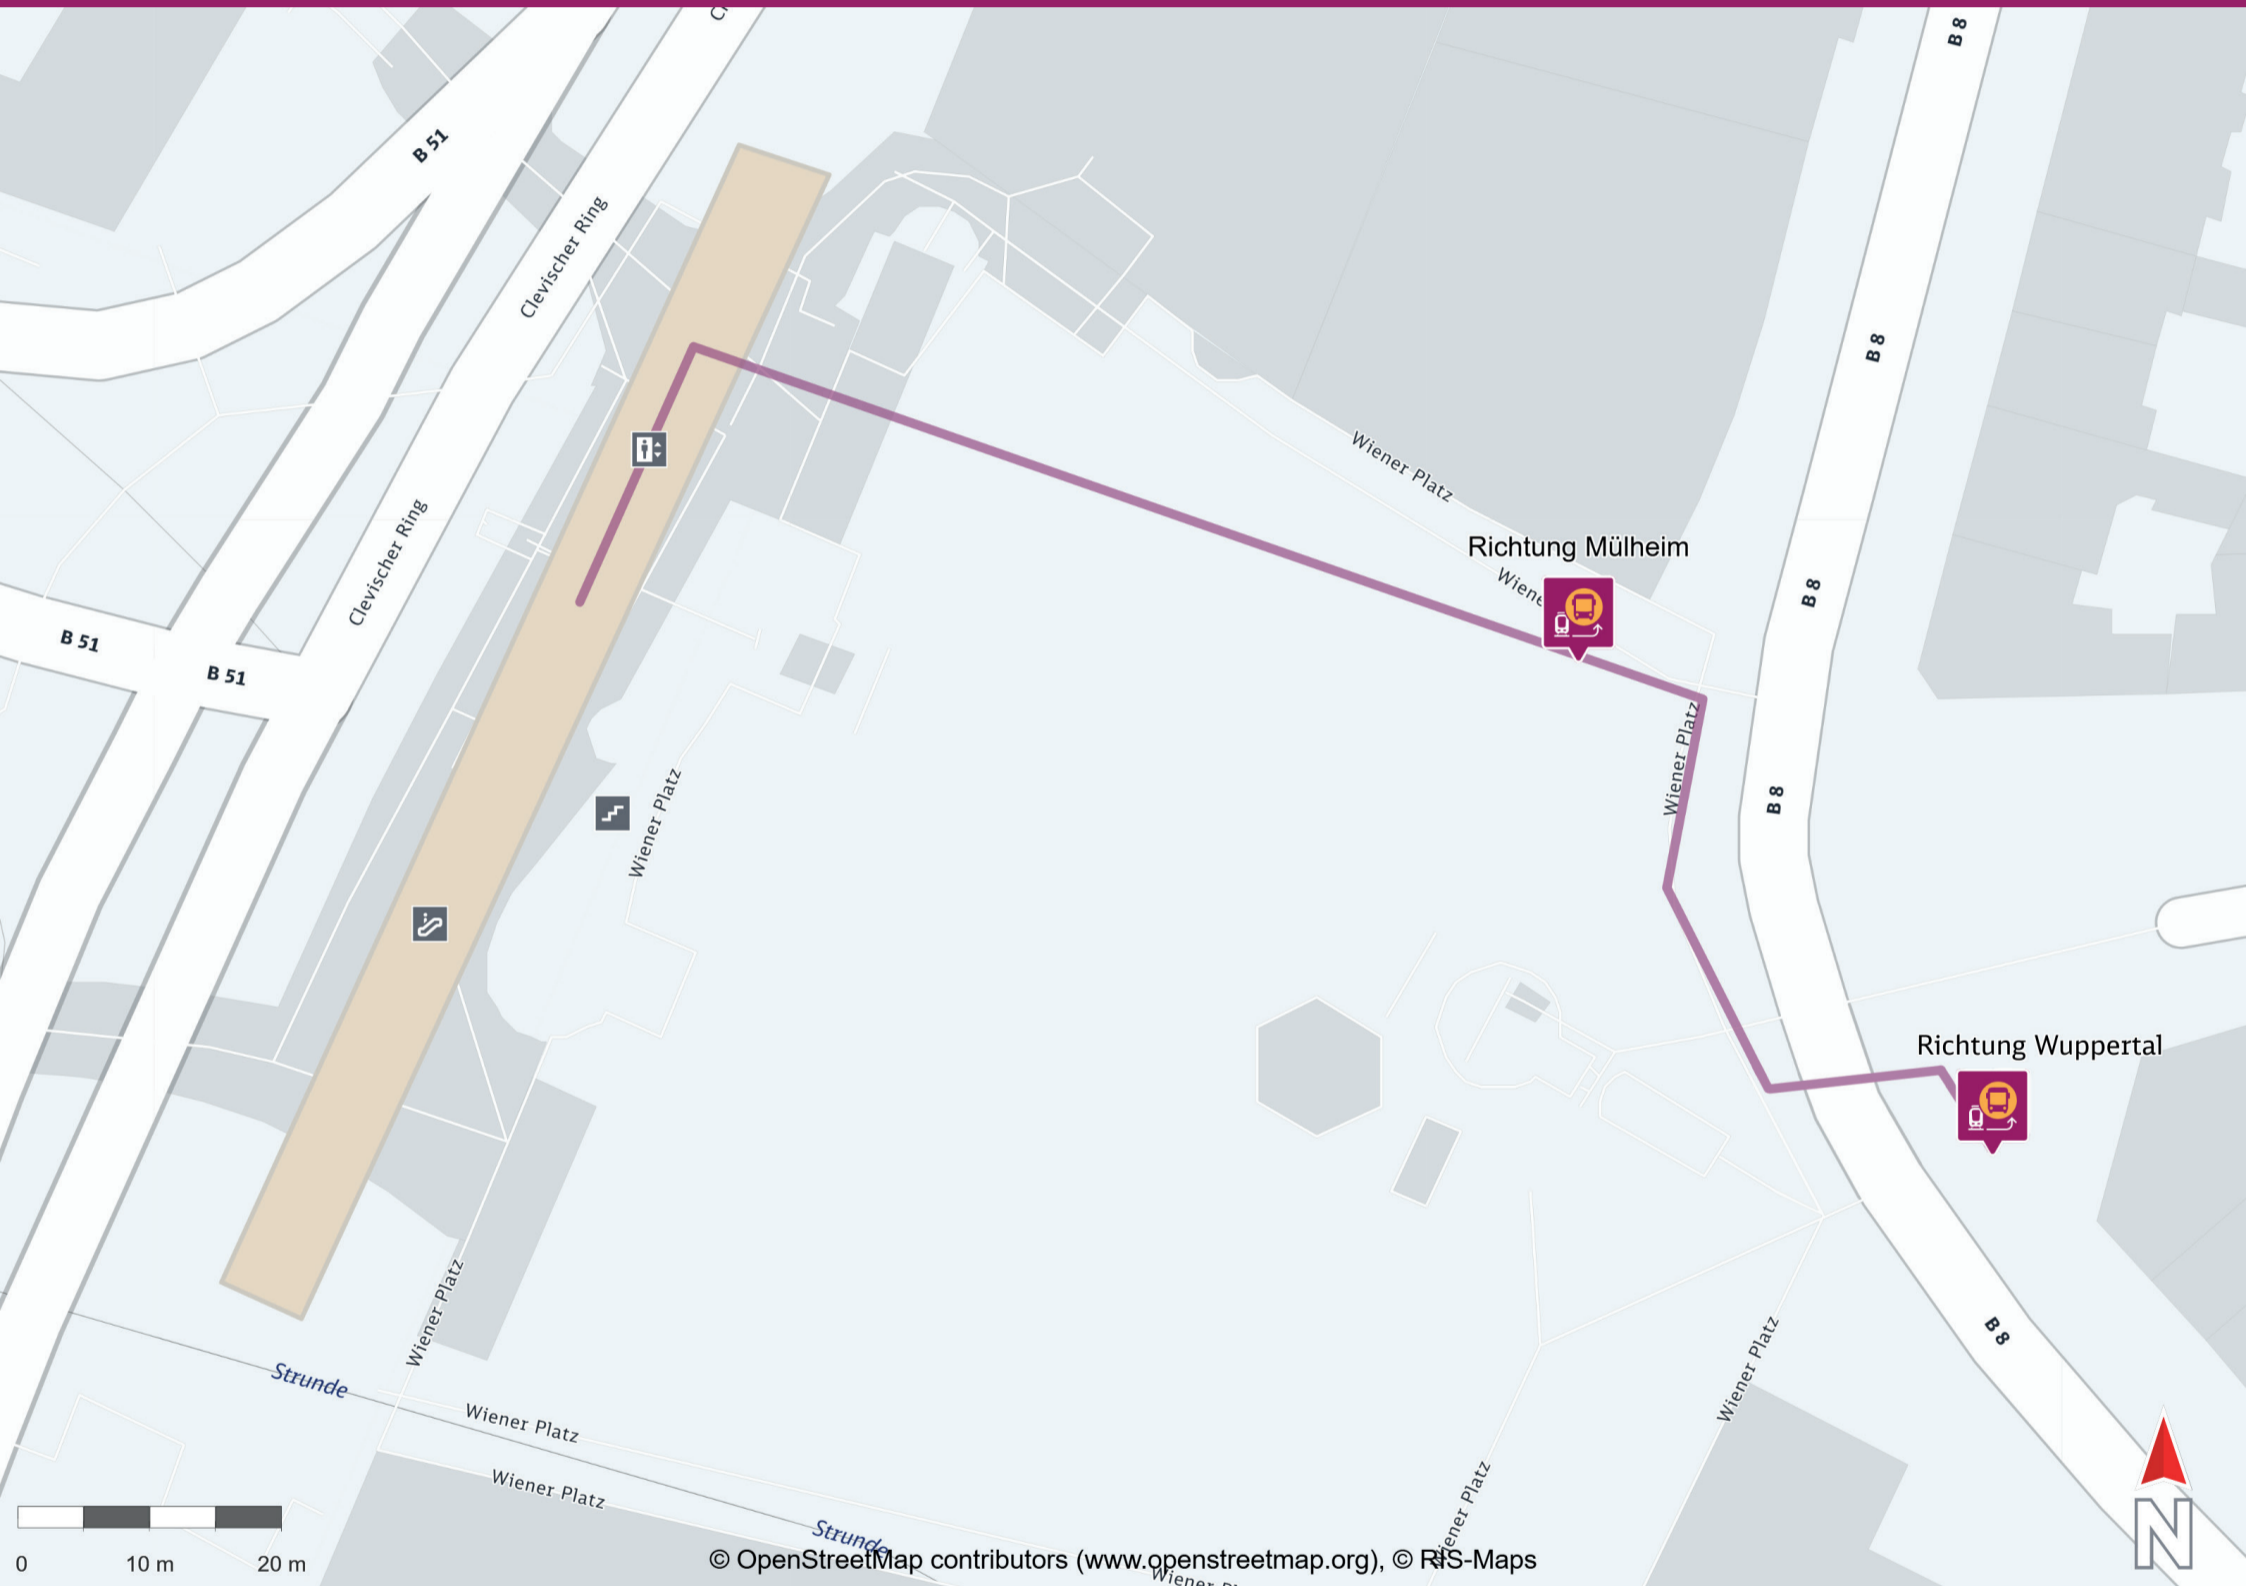

Ihre Ersatzhaltestelle Mülheim Wiener Platz

Your replacement service stop Mülheim Wiener Platz

Koordinaten via QR-Code
Location via QR-Code

Ri. Köln

Ri. Wuppertal

Kontakt/Contact

Internet: bahn.de/ersatzverkehr-hagen-wuppertal-koeln