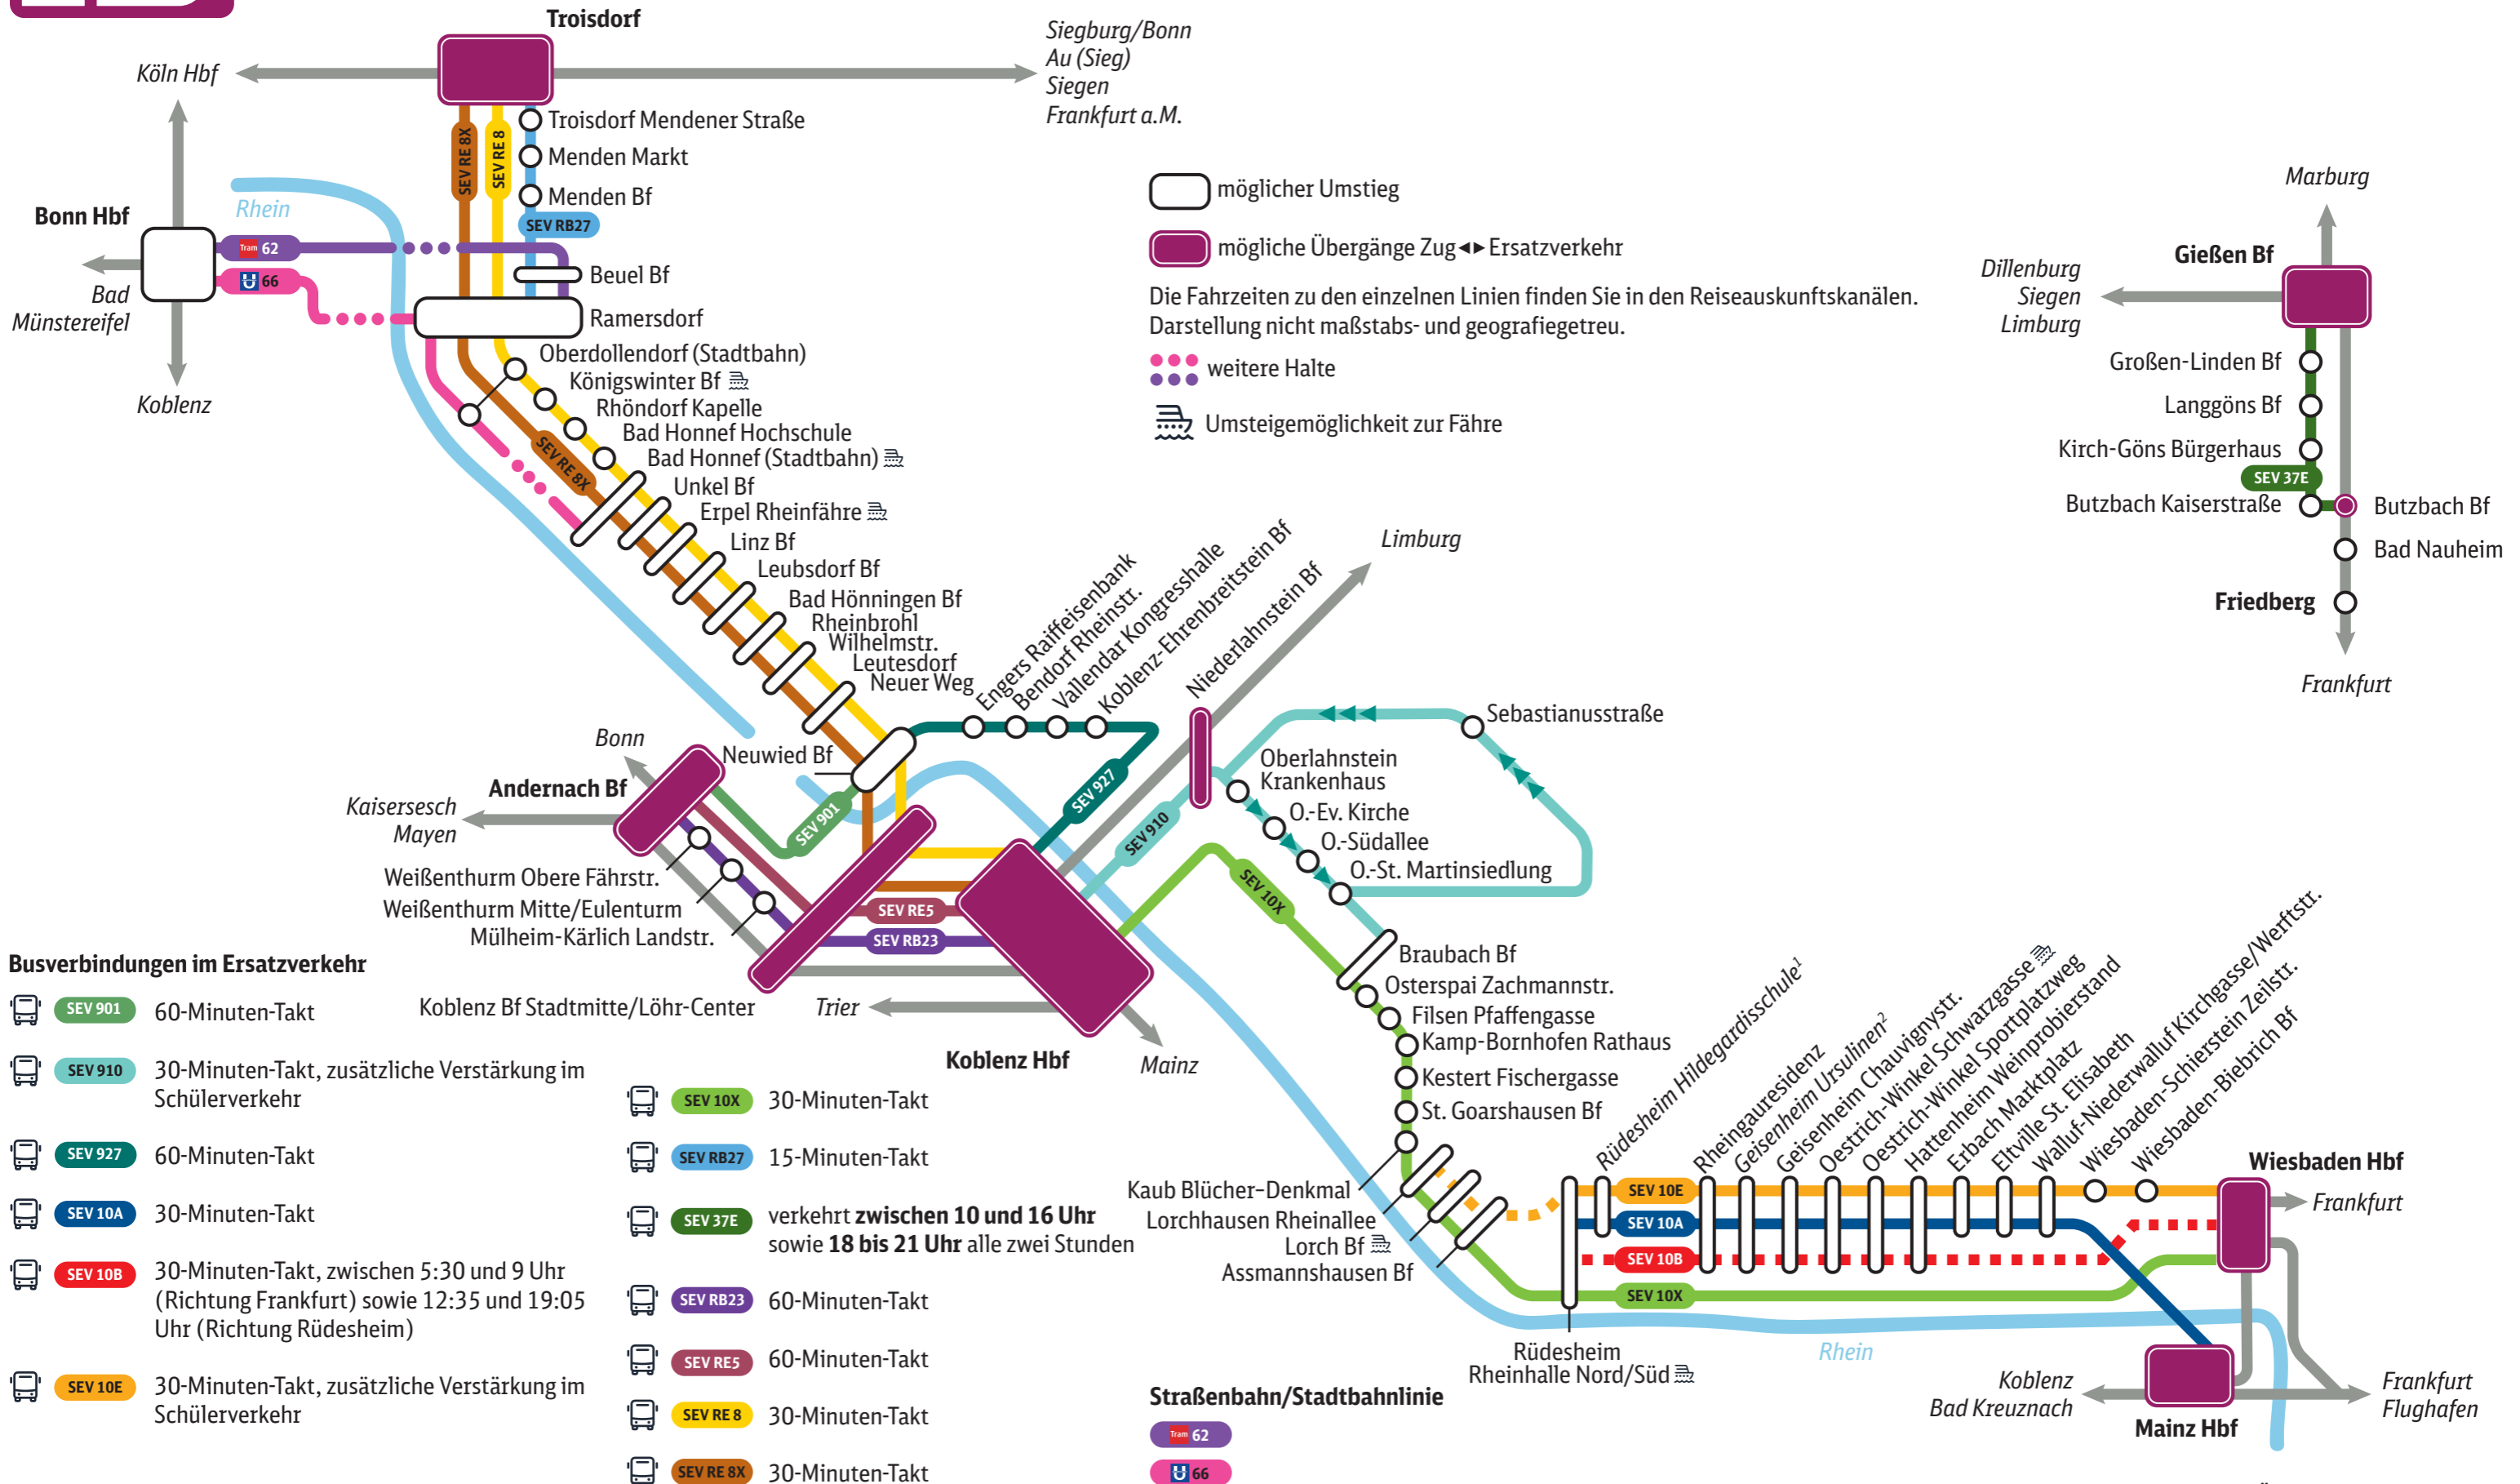

Korridorsanierung Rechter Rhein

Ersatzverkehr mit Bussen

10. Juli – 12. Dezember 2026

¹ Die Haltestelle „Rüdesheim Hildegardisschule“ wird nur im Schülerverkehr angefahren.
² Die Haltestelle „Ursulinen“ wird Mo. - Fr. zwischen 7 und 8 Uhr sowie zwischen 13 und 14 Uhr angefahren.