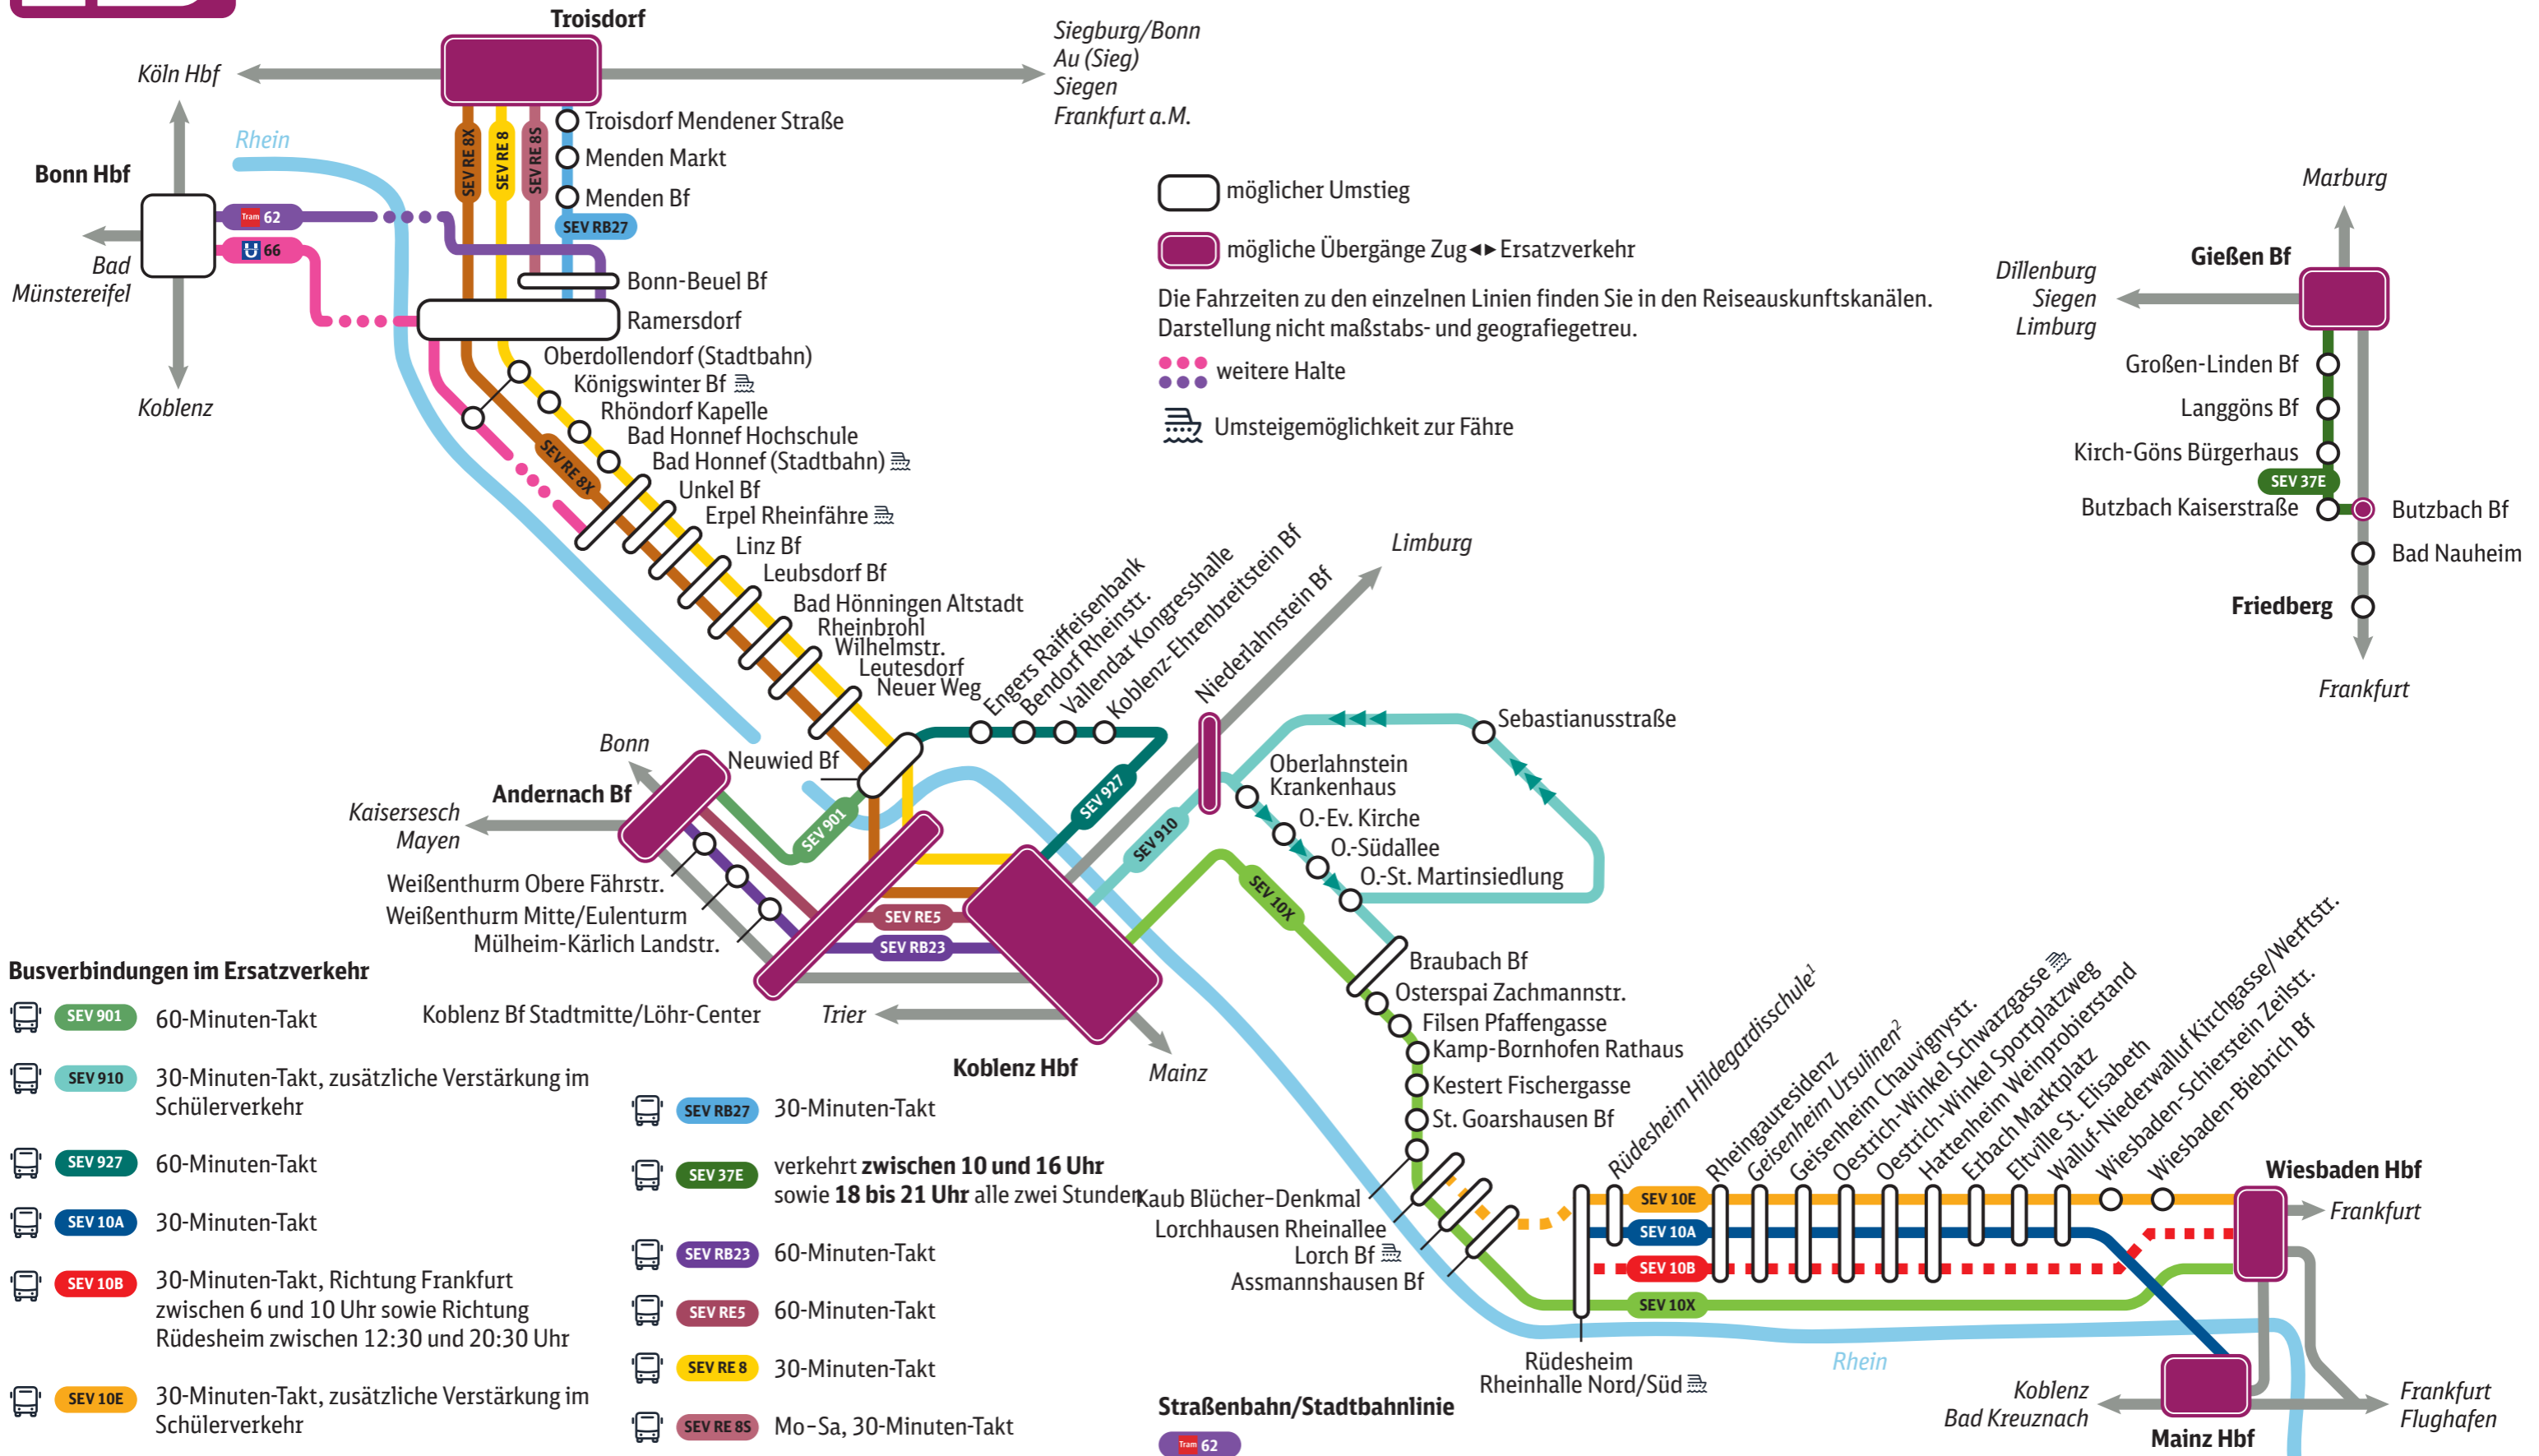

Korridorsanierung Rechter Rhein

Ersatzverkehr mit Bussen

10. Juli – 12. Dezember 2026

¹ Die Haltestelle „Rüdeshcim Hildcgardisschule“ wird nur im Schülerverkehr angefahren.
² Die Haltestelle „Ursulinen“ wird Mo.-Fr. zwischen 7 und 8 Uhr sowie zwischen 13 und 14 Uhr angefahren.