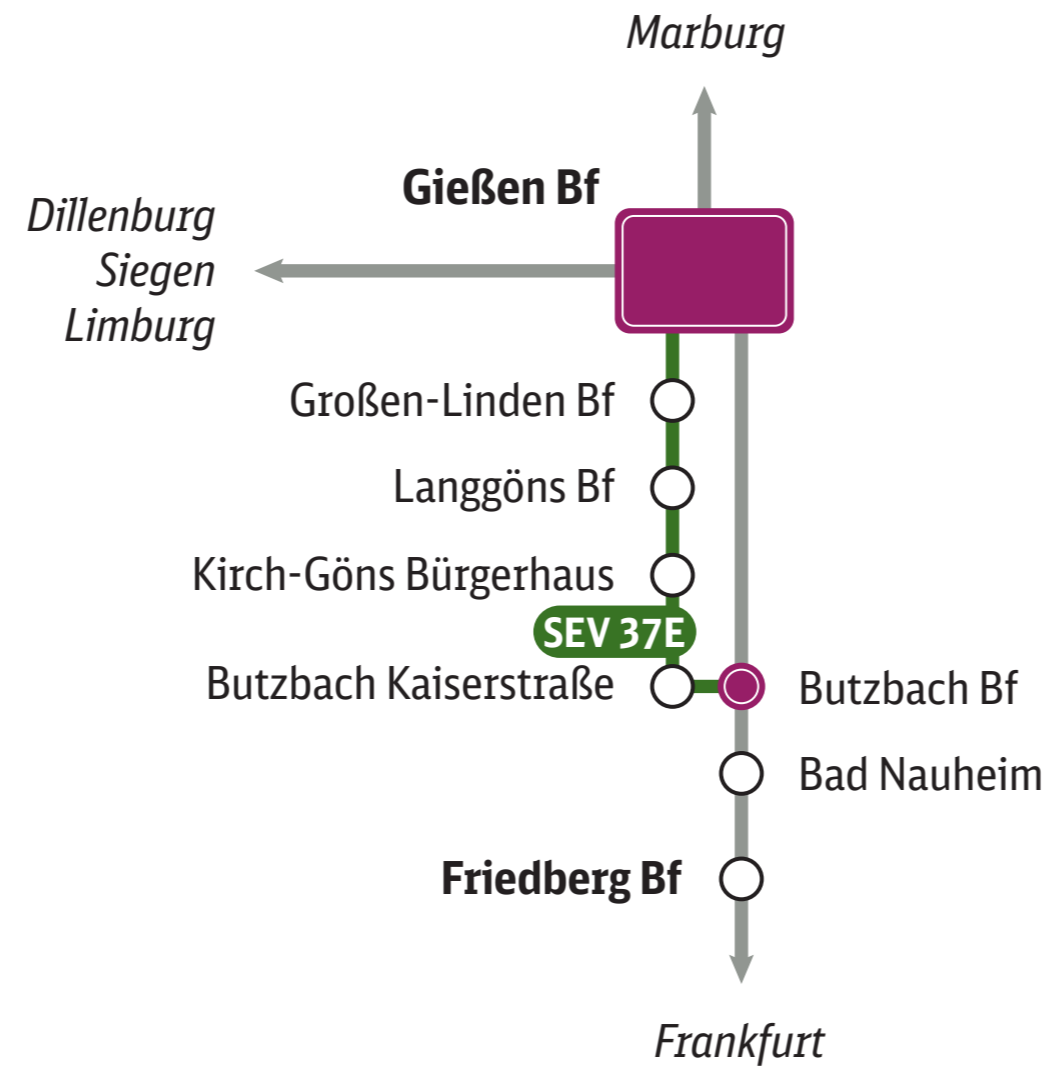

Korridorsanierung Rechter Rhein

Ersatzverkehr mit Bussen

10. Juli – 12. Dezember 2026

Busverbindungen im Ersatzverkehr

 **SEV 37E** verkehrt **zwischen 10 und 16 Uhr** sowie **18 bis 21 Uhr** alle zwei Stunden

 möglicher Umstieg

 mögliche Übergänge Zug ↔ Ersatzverkehr

Die Fahrzeiten zu den einzelnen Linien finden Sie in den Reiseauskunftskanälen.
Darstellung nicht maßstabs- und geografiegetreu.